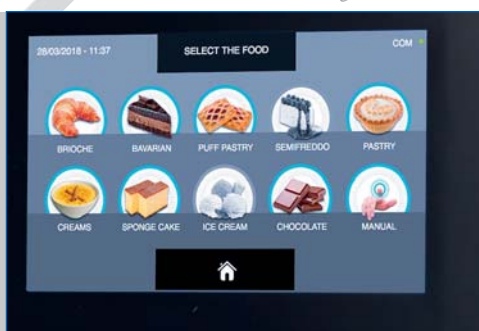

INFINITY

all-in-one technology

INFINITY EVOLUTION

Ideálne riešenie pre vašu kuchyňu

- 9" HD Touch screen display, User Friendly Menu
- 3 prednastavenia intuitívneho menu s vlastnými programami

GASTRONOMY

PASTRY

BAKERY

- + Real time HACCP grafický monitoring s pamäťou
- + 4-bodová teplotná sonda, voliteľná externá WiFi sonda
- + USB / WiFi pre stiahnutie dát
- + Energy Consumption Control pre kontrolu spotreby energie
- + Integrované inštruktážne videá na SD karte
- + CZ menu s prednastavenými programami
- + Autodiagnostický servisný režim
- + Zavážacie modely pre GN2/1 vozíky

MAXIMÁLNE VYUŽITIE

INTEGROVANÉ TEPLÉ FUNKCIE

- + riadené rozmrazovanie THAWING
- + pomalá tepelná úprava SLOW COOKING
- + kysiareň PROVING
- + teplá udržiavacia skriňa HOLDING

THAWING

SLOW COOKING

PROVING

COMBY CYCLE