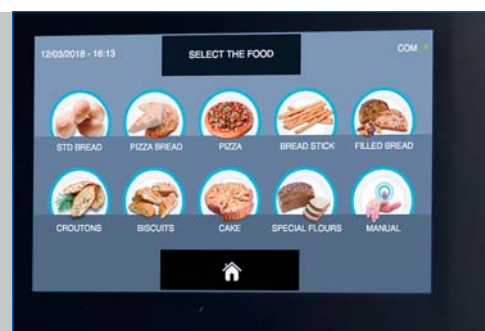

INFINITY

all-in-one technology

INFINITY EVOLUTION

Ideálne riešenie pre vašu kuchyňu

- 9" HD Touch screen display, User Friendly Menu
- 3 prednastavenia intuitívneho menu s vlastnými programami

GASTRONOMY

PASTRY

BAKERY

- + Real time HACCP grafický monitoring s pamäťou
- + 4-bodová teplotná sonda, voliteľná externá WiFi sonda
- + USB / WiFi pre stiahnutie dát
- + Energy Consumption Control pre kontrolu spotreby energie
- + Integrované inštruktážne videá na SD karte
- + CZ menu s prednastavenými programami
- + Autodiagnostický servisný režim
- + Zavážacie modely pre GN2/1 vozíky

MAXIMÁLNE VYUŽITIE

INTEGROVANÉ TEPLÉ FUNKCIE

- + riadené rozmrazovanie THAWING
- + pomalá tepelná úprava SLOW COOKING
- + kysiareň PROVING
- + teplá udržiavacia skriňa HOLDING

THAWING

SLOW COOKING

PROVING

COMBY CYCLE