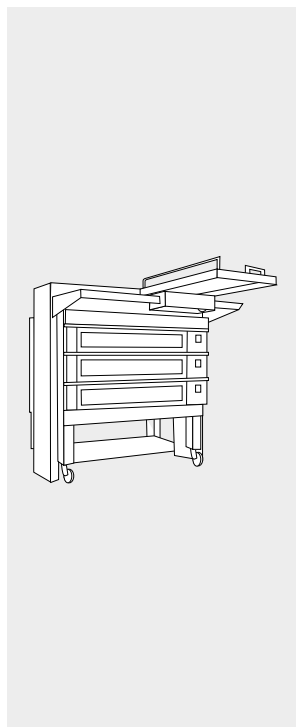

Modular

SADZAČ (nakladací pás) / setter

INTEGROVANÝ ZDVÍHACÍ NAKLADACÍ PÁS / INTEGRATED SETTER-ELEVATOR		
KÓD / Code	POPIS / Description	CENA / Price €
5127350000	INTEGROVANÝ ZDVÍHACÍ NAKLADACÍ PÁS NXDP/13 INTEGRATED SETTER-ELEVATOR NXDP/13	
5127380000	INTEGROVANÝ ZDVÍHACÍ NAKLADACÍ PÁS LXP/13 INTEGRATED SETTER-ELEVATOR LXP/13	
5127390000	INTEGROVANÝ ZDVÍHACÍ NAKLADACÍ PÁS EMT/16 INTEGRATED SETTER-ELEVATOR EMT/16	
5127360000	INTEGROVANÝ ZDVÍHACÍ NAKLADACÍ PÁS NXEP/13 INTEGRATED SETTER-ELEVATOR NXEP/13	
5127370000	INTEGROVANÝ ZDVÍHACÍ NAKLADACÍ PÁS NXMP/13 INTEGRATED SETTER-ELEVATOR NXMP/13	
	INTEGROVANÝ ZDVÍHACÍ NAKLADACÍ PÁS EDP/21 INTEGRATED SETTER-ELEVATOR EDP/21	

INTEGROVANÝ ZDVÍHACÍ NAKLADACÍ PÁS S PLNOU ŠÍRKOU INTEGRATED LIFTER -SETTER WITH FULL LOADING		
KÓD / Code	POPIS / Description	CENA / Price €
5127391000	INTEGROVANÝ ZDVÍHACÍ NAKLADACÍ PÁS NXDP/13 INTEGRATED SETTER-ELEVATOR NXDP/13	
5127392000	INTEGROVANÝ ZDVÍHACÍ NAKLADACÍ PÁS NXEP/13 INTEGRATED SETTER-ELEVATOR NXEP/13	