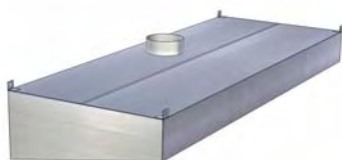

Odsávač pár - nástenný OPN - 2

- nerezové tukové filtre

- nie je možné vyrobiť s ventilátorom umiestneným vo vnútri

1 m² bez osvetlenia

1 m² s osvetlením

1 m² bez tukových filtrov