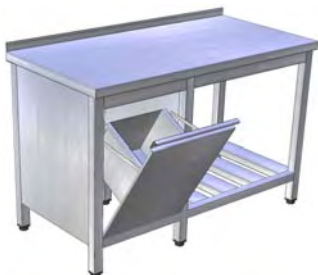

Pracovný stôl s roštom a výklopným košom

PSK-r

dĺžka	600	700	800
800			
900			
1000			
1100			
1200			
1300			
1400			
1500			
1600			
1700			
1800			
1900			
2000			
2100			
2200			
2300			
2400			
2500			
2600			
2700			
2800