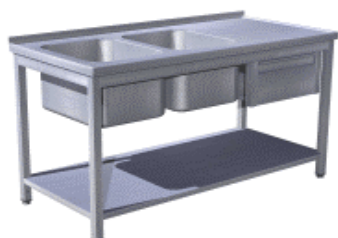

USNV - 3p

rozmer vane: 500 x 400 x 250/300

- vaňa lisovaná
- bez krytovania

dĺžka	600	700	800
2000			
2100			
2200			
2300			
2400			
2500			
2600			
2700			
2800			

Umývací stôl nerezový s policou

USN - 3pz