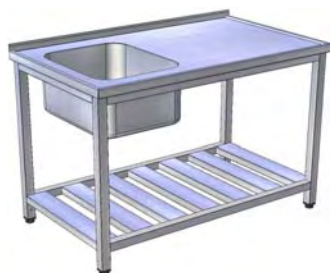

USNV - 1kr

dĺžka	600	700	800
2000			
2100			
2200			
2300			
2400			
2500			
2600			
2700			
2800			

rozmer vane: 500 x 400 x 250/300

- vaňa lisovaná

- krytovanie

Umývací stôl nerezový s roštom

USN - 1r

dĺžka	600	700	800
800			
900			
1000			
1100			
1200			
1300			
1400			
1500			
1600			
1700			
1800			
1900			