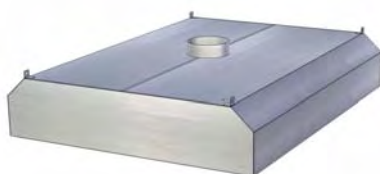

Odsávač pár - priestorový OPP

- nerezové tukové filtre

1 m² bez osvetlenia

1 m² s osvetlením

ventilátor

regulátor otáčok *

1 m² bez tukových filtrov

* nie je zľava