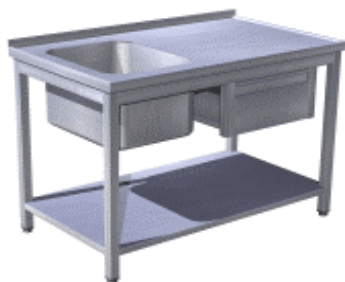

USNV - 1p

dĺžka	600	700	800
2000			
2100			
2200			
2300			
2400			
2500			
2600			
2700			
2800			

rozmer vane: 500 x 400 x 250/300

- vaňa lisovaná
- bez krytovania

Umývací stôl nerezový s policou

USN - 1pz