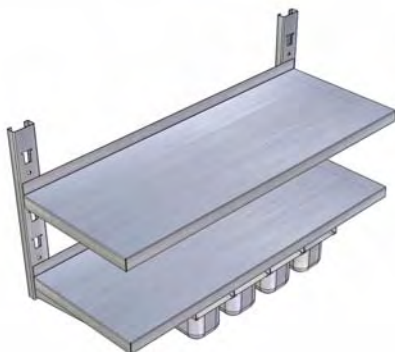

Nástenná polica s koreničkami

NPK - 2

4x GN 1/9 -100

dĺžka	350	
800		
900		
1 000		
1 100		
1 200		
1 300		
1 400		
1 500		
1 600		
1 700		
1 800