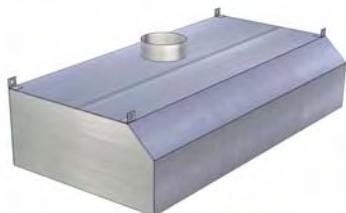

Dráha na tácky

- hranatá trubka 25x25

1 bm

odsávače pár - digestory

Odsávač pár - nástenný OPN - 1

- nerezové tukové filtre

1 m² bez osvetlenia

1 m² s osvetlením